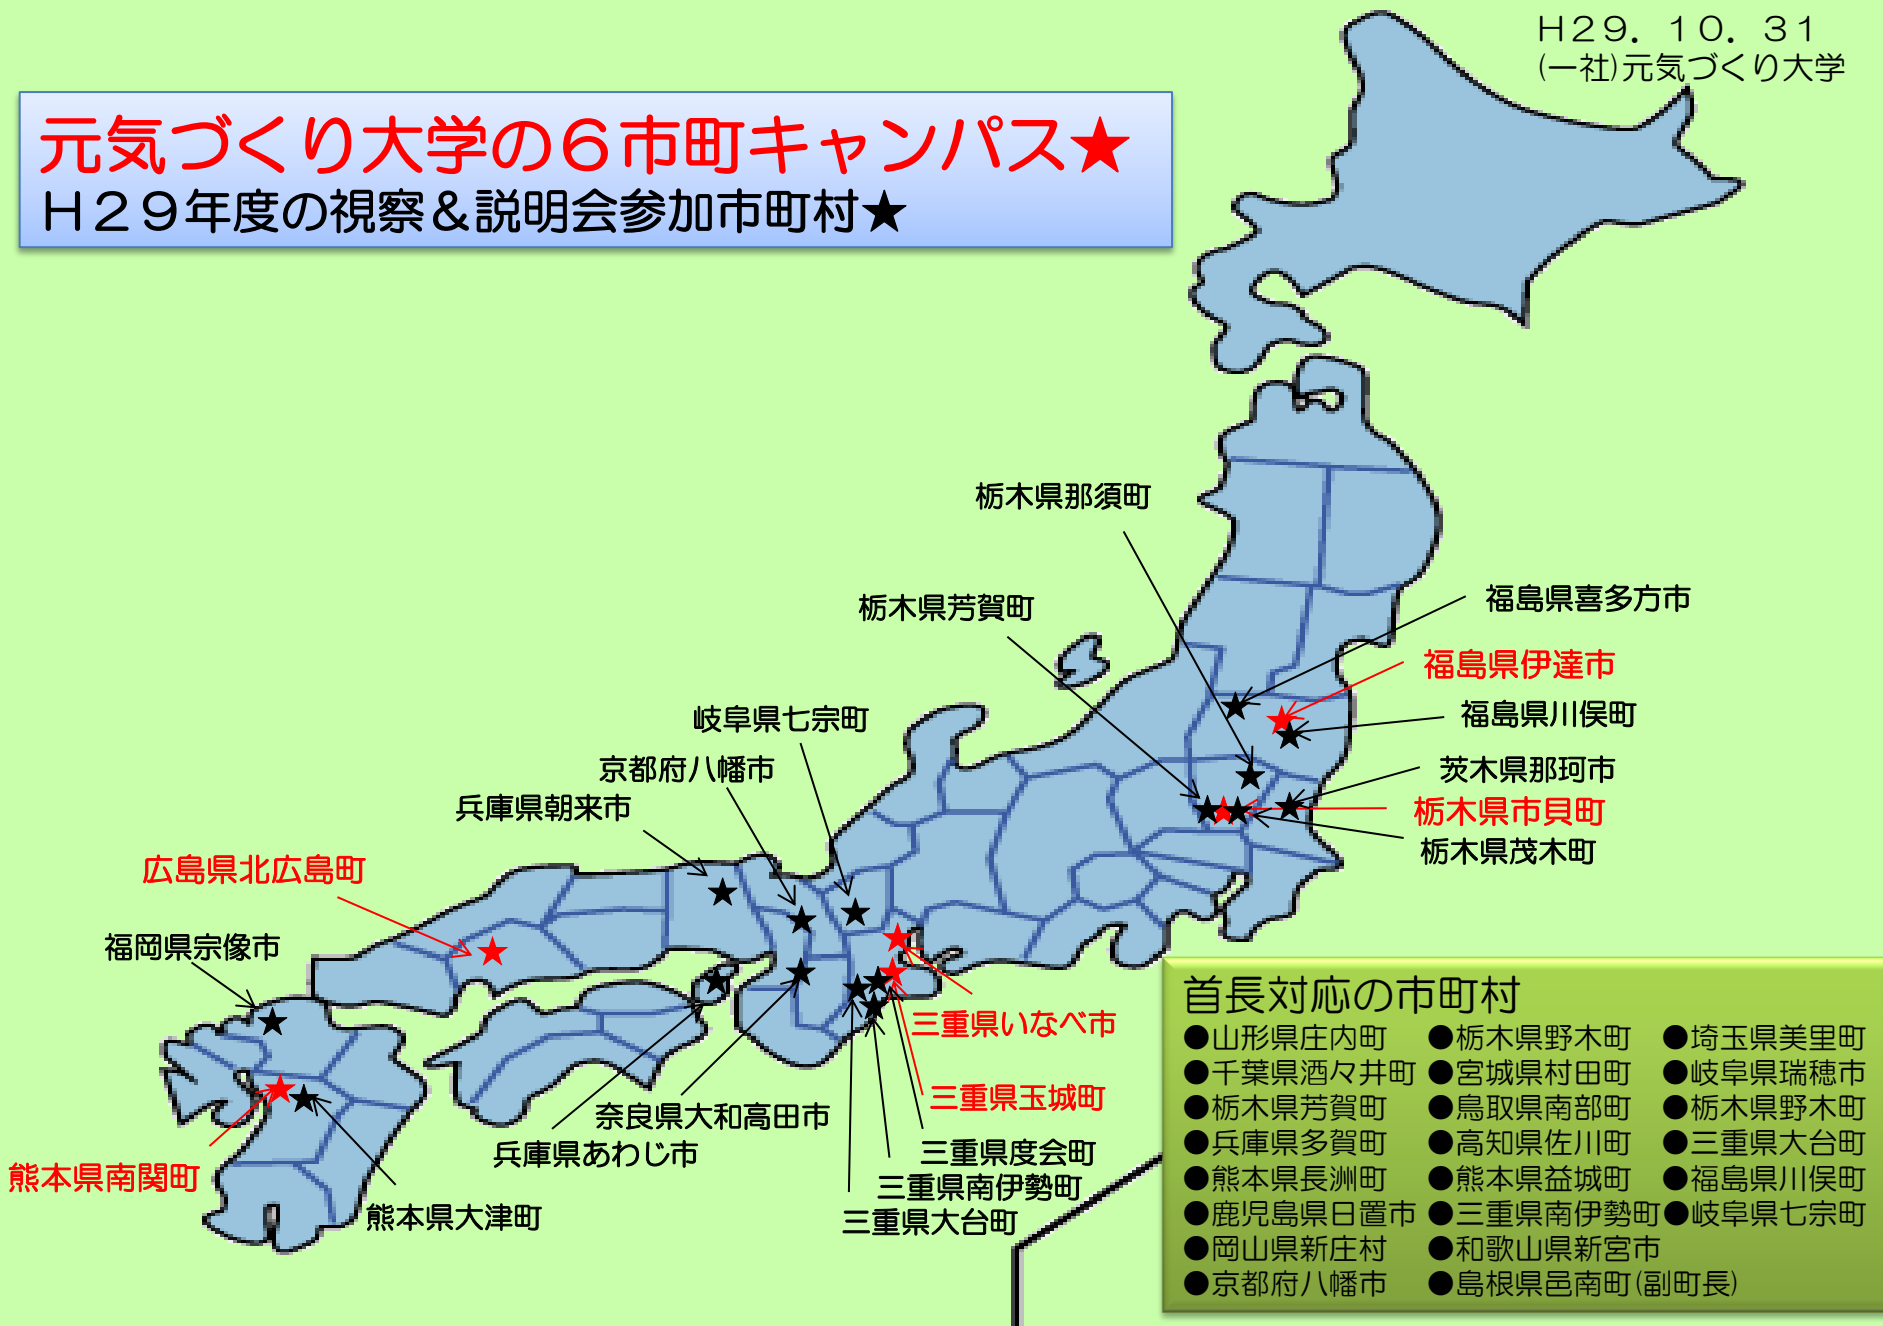

元気づくり大学の6市町キャンパス★

H29年度の視察&説明会参加市町村★

- ### 首長対応の市町村
- | | | |
|----------|--------------|---------|
| ●山形県庄内町 | ●栃木県野木町 | ●埼玉県美里町 |
| ●千葉県酒々井町 | ●宮城県村田町 | ●岐阜県瑞穂市 |
| ●栃木県芳賀町 | ●鳥取県南部町 | ●栃木県野木町 |
| ●兵庫県多賀町 | ●高知県佐川町 | ●三重県大台町 |
| ●熊本県長洲町 | ●熊本県益城町 | ●福島県川俣町 |
| ●鹿児島県日置市 | ●三重県南伊勢町 | ●岐阜県七宗町 |
| ●岡山県新庄村 | ●和歌山県新宮市 | |
| ●京都府八幡市 | ●島根県邑南町(副町長) | |